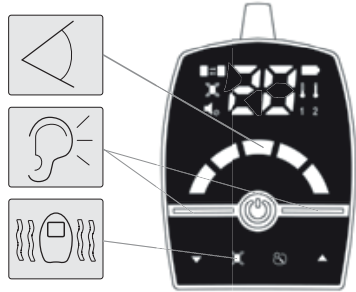

ALARMES - ALARMS - WARNFUNKTIONEN - ALARMSYSTEMEN - ALARMAS - ALARMES - ALLARMI
SIGNALIZACE - ПРЕДУПРЕЖДЕНИЯ - RIASZTÁS - ALARME - ALARMY - ALARMER - ΣΥΝΑΓΕΡΜΟΙ

FONCTIONS - FUNCTIONS - FUNKTIONEN - FUNCTIES - FUNCIONES - FUNZIONI
FUNZIONI - FUNKCE - ΦΥΗΚΤΙΗ - FŐBB TULAJDONS.GOK - FUNCTII - FUNKCJE
FUNKTIONER - ΛΕΙΤΟΥΡΓΙΕΣ