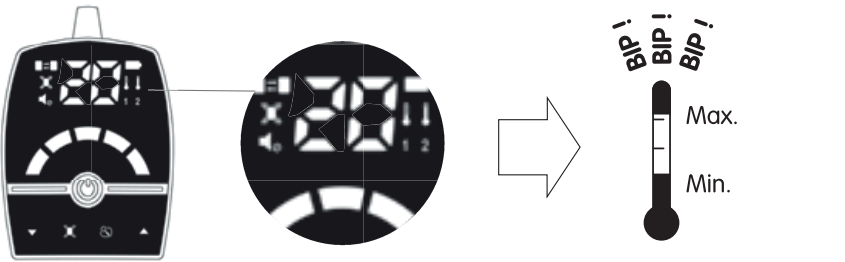

FR. Pour plus d'informations, consultez la notice complète / EN. For more information, refer to the complete user guide

babymoov[®]
 with mums

Babyphone Premium Care

Réf. : A014201

- Guide de démarrage rapide
- Quick start guide
- Kurzanleitung
- Handleiding voor snel gebruik
- Guía de inicio rápido
- Início rápido
- Guida di riferimento rapido
- Rychlý přehled
- Краткое руководство по использованию
- Gyors áttekintés
- Ghid de instalare rapidă
- Skrócona instrukcja uruchomienia
- Guide til hurtig opstart
- Οδηγός γρήγορης εκκίνησης