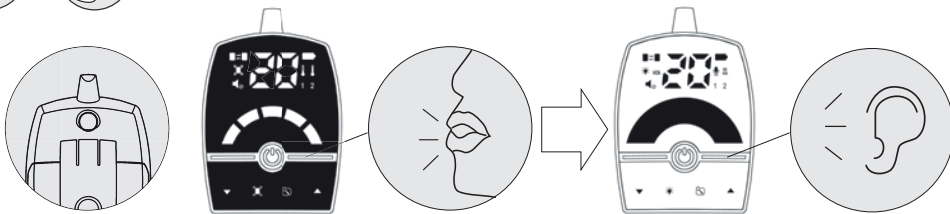

FR. Pour plus d'informations, consultez la notice complète / EN. For more information, refer to the complete user guide

babymoov[®]
 with mums

Babyphone Premium Care

Réf. : A014201

- Guide de démarrage rapide
- Quick start guide
- Kurzanleitung
- Handleiding voor snel gebruik
- Guía de inicio rápido
- Início rápido
- Guida di riferimento rapido
- Rychlý přehled
- Краткое руководство по использованию
- Gyors áttekintés
- Ghid de instalare rapidă
- Skrócona instrukcja uruchomienia
- Guide til hurtig opstart
- Οδηγός γρήγορης εκκίνησης